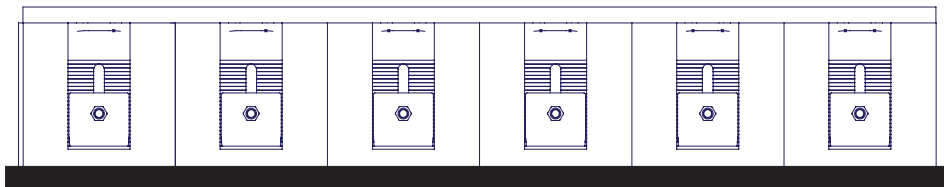

Eenvoudig te installeren en onderhoudsvrij

Modules van 200 mm breed worden via lassen bevestigd op een onderlegger van 1200 mm. De afstelling van elke module verloopt eenvoudig met één hamerslag. Het is daarom heel gemakkelijk om de slijtage aan de rand te compenseren.

Voordelen

- Modulair systeem
- Eenvoudige montage
- Eenvoudige afstelling en aanpasbaar om de 200 mm.
- 30 mm slijtage mogelijk

Positie van de transportband :

Afmetingen :

Plaatsing en aanpassing :

Voor

na

Efficient in conveying & power solutions