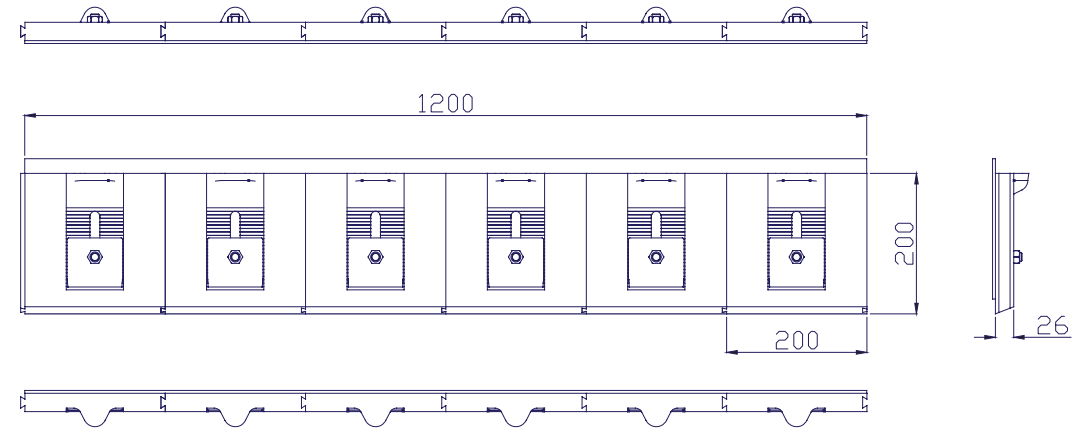

Eenvoudig te installeren en onderhoudsvrij

Modules van 200 mm breed worden via lassen bevestigd op een onderlegger van 1200 mm. De afstelling van elke module verloopt eenvoudig met één hamerslag. Het is daarom heel gemakkelijk om de slijtage aan de rand te compenseren.

Voordelen

- Modulair systeem
- Eenvoudige montage
- Eenvoudige afstelling en aanpasbaar om de 200 mm.
- 30 mm slijtage mogelijk

Positie van de transportband :

Afmetingen :

Plaatsing en aanpassing :

Voor

na

Efficient in conveying & power solutions