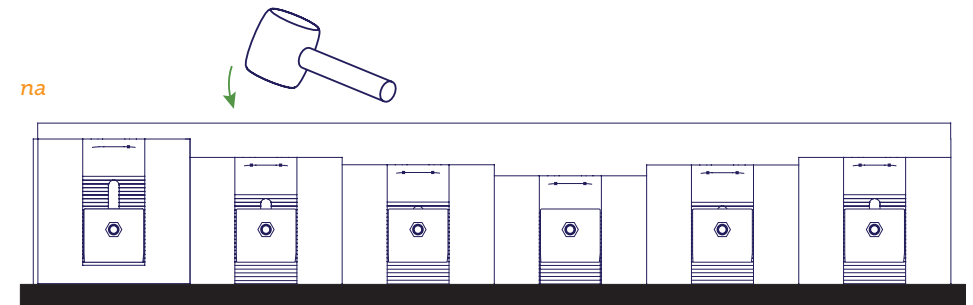

Positie van de transportband :

Afmetingen :

Plaatsing en aanpassing :

Voor

na